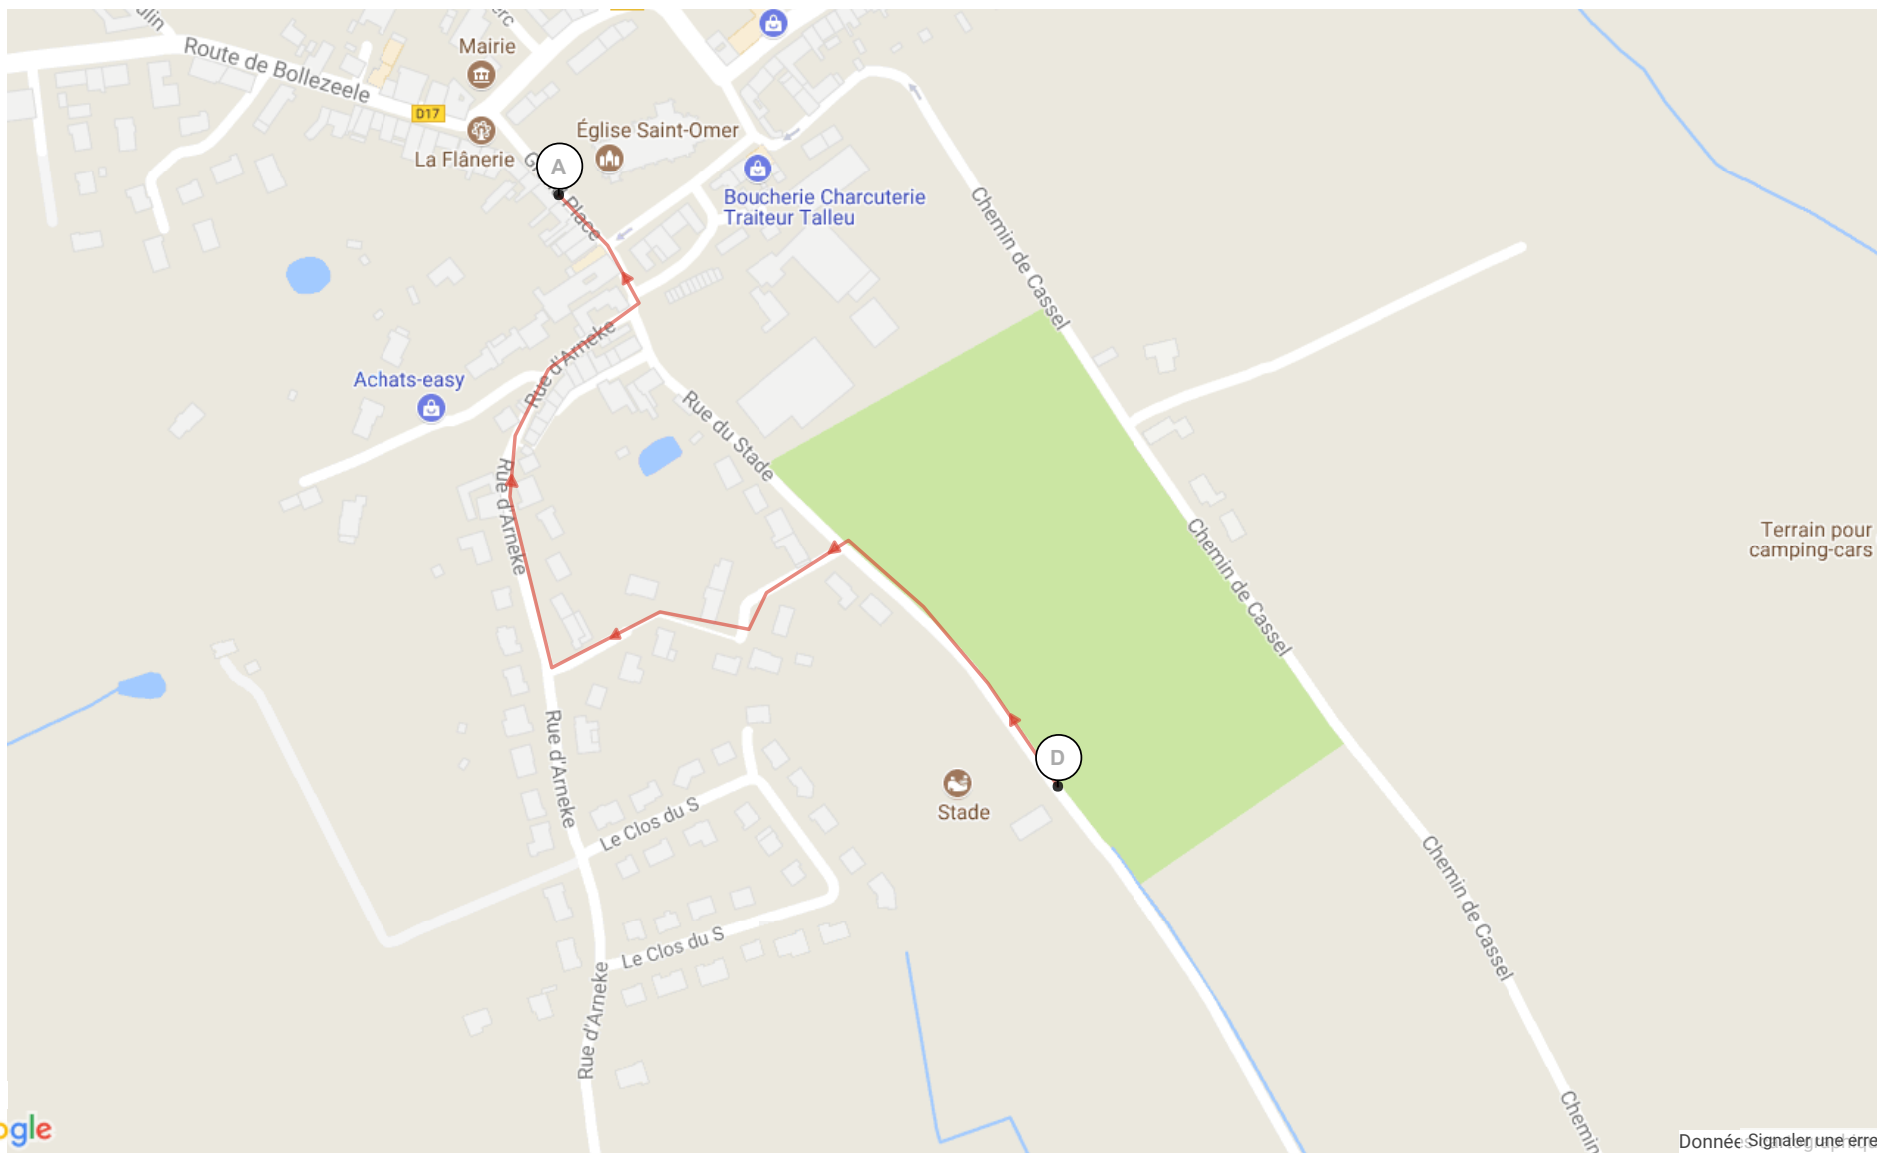

# 5978597 | Course à pied - Route | cap2 10-14  
Zegerscappel -> Zegerscappel  
0.634 km ↑ 5 m ↓ 1 m ▲ 21 m ▼ 25 m

Leaflet  
Google

Donnée: Signaler une erreur cartographique

Le droit de reproduction est strictement réservé à un usage personnel et privé. Lors de la pratique de votre activité, veuillez à respecter les propriétés et chemins privés.

© 2018 Openrunner